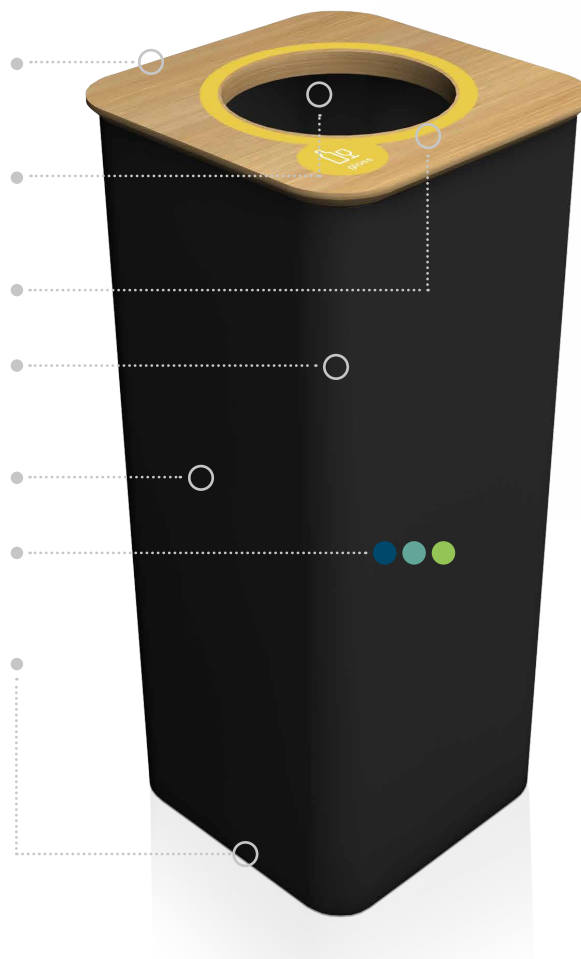

de Afvalbak

keep it clean

Modular

- Afmeting B 320 x D 320 x H 750 mm.
- 🗑️ Body kleuren RAL 9005 zwart/RAL 9016 wit
- 🗑️ Hoed kleur naturel bamboe
- 🔧 1.5 mm gepoedercoat staal
- 🗑️ Totale capaciteit 1 x 65 liter
- 🗑️ 20 mm geperst bamboe (hoed)
- 🏋️ Leeg gewicht 12.5 kg
- ⚡ Koppelbaar met magneten
- 📄 ISO 9001 gecertificeerd
- ♻️ Een handgemaakt product uit de EU

Slim vormgegeven

Het 'Dutch Design' verzekert je van een kwalitatief product met slimme eigenschappen. Deze zijn intern verwerkt, zodat het stijlvolle design perfect aansluit in uw gang, interieur, kantoor of kantine. Hoogwaardige soft-closescharnieren en beveiliging tegen doorslaan van de hoed maken het gebruik aangenaam en veilig. De Modular kan met ingenieuze magneet-koppelsysteem simpel worden uitgebreid tot het aantal afvalstromen wat past binnen de gekozen toepassing.

Standaard uitvoering: basis in zwart of wit, gecombineerd met naturel hoed. Bij afwijkende kleuren/designs geldt een meerprijs.

Helder verhaal...

De gebruikte materialen zijn 100% recyclebaar. De interne componenten, het staal en de bamboe hoed zijn allemaal duurzaam geproduceerd en verwerkt. Het milieu en de natuur worden dus ontzien bij de productie van de afvalbak. Daarnaast is de Afvalbak een 100% 'Dutch Design'.

Klinkt goed toch!?

De Modular is een veelzijdige afval-unit waarin verschillende afvalstromen naar wens ingezameld kunnen worden. Dit model heeft een perfecte balans tussen functionaliteit, design en een opslagcapaciteit van 65 liter! Door zijn bescheiden formaat is hij vrijwel overal inzetbaar. Meer weten?